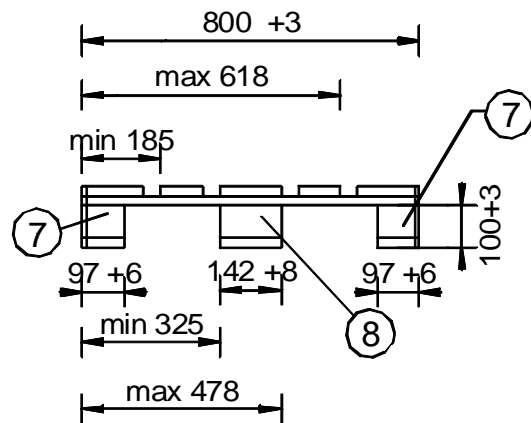

Des palettes WORLD du type 1
avec les dimensions suivantes 800 x 1200 x 144 mm.

Vue à partir d'en

Vue à partir du dessous

Vue longitudinale

Vue transversale

Número de série	Nombre de pièces	Appellation	Cote nominale des composants	Mesure minimale planches + tolérances admissibles
1	2	Couverture planche de bord	1200 x 145 x 22	1200+3 x 142+8 x 22+2
2	1	Couverture planche centrale	1200 x 145 x 22	1200+3 x 142+8 x 22+2
3	2	Couverture planche intérieure	1200 x 100 x 22	1200+3 x 97+6 x 22+2
4	2	Planches à patin de bord	1200 x 100 x 22	1200+3 x 97+6 x 22+2
5	1	Planche à patin centrale	1200 x 145 x 22	1200+3 x 142+8 x 22+2
6	3	Planche transversale	800 x 145 x 22	800+3 x 142+8 x 22+3
7	6	Bloc de bois	145 x 100 x 78	142+8 x 97+6 x 78+1
8	3	Bloc de bois	145 x 145 x 78	142+8 x 142+8 x 78+1