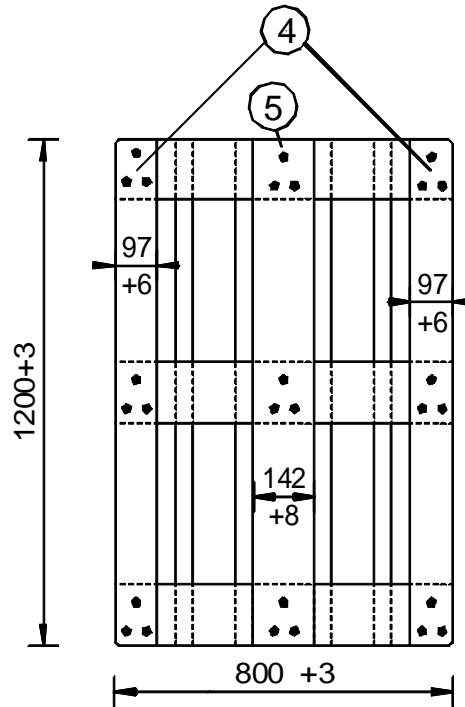

Des palettes WORLD du type 1
avec les dimensions suivantes 800 x 1200 x 144 mm.

Vue à partir d'en

Vue à partir du dessous

Vue longitudinale

Vue transversale

Número de série	Nombre de pièces	Appellation	Cote nominale des composants	Mesure minimale planches + tolérances admissibles
1	2	Couverture planche de bord	1200 x 145 x 22	1200+3 x 142+8 x 22+2
2	1	Couverture planche centrale	1200 x 145 x 22	1200+3 x 142+8 x 22+2
3	2	Couverture planche intérieure	1200 x 100 x 22	1200+3 x 97+6 x 22+2
4	2	Planches à patin de bord	1200 x 100 x 22	1200+3 x 97+6 x 22+2
5	1	Planche à patin centrale	1200 x 145 x 22	1200+3 x 142+8 x 22+2
6	3	Planche transversale	800 x 145 x 22	800+3 x 142+8 x 22+3
7	6	Bloc de bois	145 x 100 x 78	142+8 x 97+6 x 78+1
8	3	Bloc de bois	145 x 145 x 78	142+8 x 142+8 x 78+1