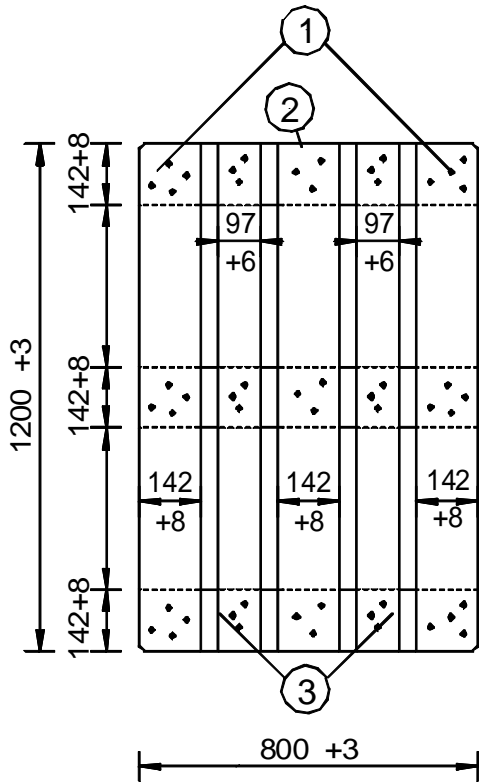

Des palettes WORLD du type 1
avec les dimensions suivantes 800 x 1200 x 144 mm.

Vue à partir d'en

Vue à partir du dessous

Vue longitudinale

Vue transversale

Número de série	Nombre de pièces	Appellation	Cote nominale des composants	Mesure minimale planches + tolérances admissibles
1	2	Couverture planche de bord	1200 x 145 x 22	1200+3 x 142+8 x 22+2
2	1	Couverture planche centrale	1200 x 145 x 22	1200+3 x 142+8 x 22+2
3	2	Couverture planche intérieure	1200 x 100 x 22	1200+3 x 97+6 x 22+2
4	2	Planches à patin de bord	1200 x 100 x 22	1200+3 x 97+6 x 22+2
5	1	Planche à patin centrale	1200 x 145 x 22	1200+3 x 142+8 x 22+2
6	3	Planche transversale	800 x 145 x 22	800+3 x 142+8 x 22+3
7	6	Bloc de bois	145 x 100 x 78	142+8 x 97+6 x 78+1
8	3	Bloc de bois	145 x 145 x 78	142+8 x 142+8 x 78+1