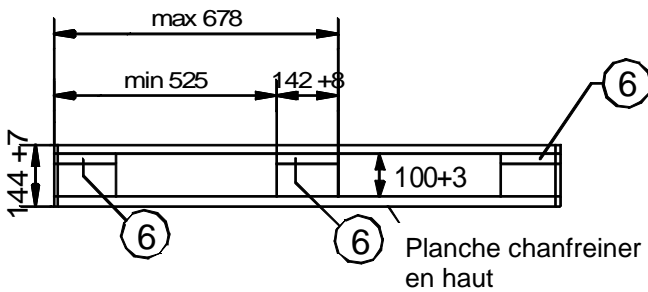

Des palettes WORLD du type 1
avec les dimensions suivantes 800 x 1200 x 144 mm.

Vue à partir d'en

Vue à partir du dessous

Vue longitudinale

Vue transversale

Número de série	Nombre de pièces	Appellation	Cote nominale des composants	Mesure minimale planches + tolérances admissibles
1	2	Couverture planche de bord	1200 x 145 x 22	1200+3 x 142+8 x 22+2
2	1	Couverture planche centrale	1200 x 145 x 22	1200+3 x 142+8 x 22+2
3	2	Couverture planche intérieure	1200 x 100 x 22	1200+3 x 97+6 x 22+2
4	2	Planches à patin de bord	1200 x 100 x 22	1200+3 x 97+6 x 22+2
5	1	Planche à patin centrale	1200 x 145 x 22	1200+3 x 142+8 x 22+2
6	3	Planche transversale	800 x 145 x 22	800+3 x 142+8 x 22+3
7	6	Bloc de bois	145 x 100 x 78	142+8 x 97+6 x 78+1
8	3	Bloc de bois	145 x 145 x 78	142+8 x 142+8 x 78+1