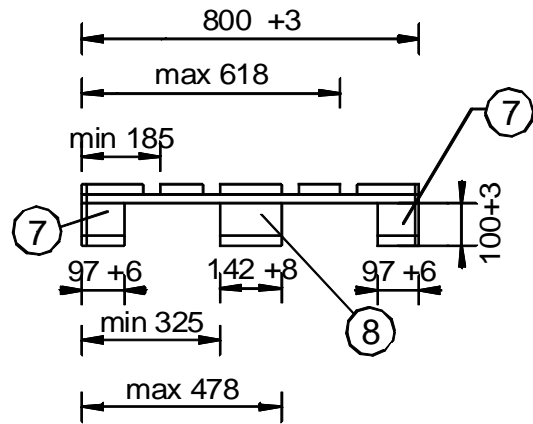

Bu bildiri, ölçüleri 800 x 1200 x 144 mm olan Tip 1 WORLD-paletin.

Üstten görünüm

Alttan görünüm

Uzunlamasına görünüm

Yanda görünüm

Sıra No	Adet	Tanım	Parçaların nominal ölçüleri	Tahtaları asgari ölçüleri + izin verilen toleranslar
1	2	Üst kenar tahtası	1200 x 145 x 22	1200+3 x 142+8 x 22+2
2	1	Orta kenar tahtası	1200 x 145 x 22	1200+3 x 142+8 x 22+2
3	2	İç kenar tahtası	1200 x 100 x 22	1200+3 x 97+6 x 22+2
4	2	Taban kenar tahtaları	1200 x 100 x 22	1200+3 x 97+6 x 22+2
5	1	Taban iç tahtaları	1200 x 145 x 22	1200+3 x 142+8 x 22+2
6	3	Enine tahtalar	800 x 145 x 22	800+3 x 142+8 x 22+3
7	6	Takoz	145 x 100 x 78	142+8 x 97+6 x 78+1
8	3	Takoz	145 x 145 x 78	142+8 x 142+8 x 78+1