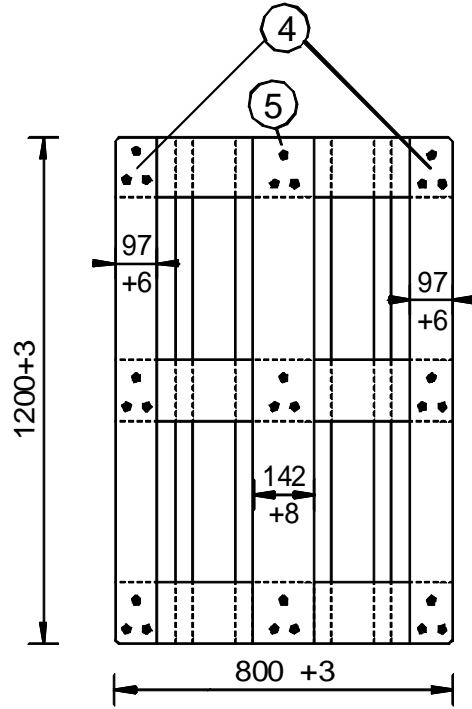

Bu bildiri, ölçüleri 800 x 1200 x 144 mm olan Tip 1 WORLD-paletin.

Üstten görünüm

Alttan görünüm

Uzunlamasına görünüm

Yanda görünüm

Sıra No	Adet	Tanım	Parçaların nominal ölçüleri	Tahtaları asgari ölçüleri + izin verilen toleranslar
1	2	Üst kenar tahtası	1200 x 145 x 22	1200+3 x 142+8 x 22+2
2	1	Orta kenar tahtası	1200 x 145 x 22	1200+3 x 142+8 x 22+2
3	2	İç kenar tahtası	1200 x 100 x 22	1200+3 x 97+6 x 22+2
4	2	Taban kenar tahtaları	1200 x 100 x 22	1200+3 x 97+6 x 22+2
5	1	Taban iç tahtaları	1200 x 145 x 22	1200+3 x 142+8 x 22+2
6	3	Enine tahtalar	800 x 145 x 22	800+3 x 142+8 x 22+3
7	6	Takoz	145 x 100 x 78	142+8 x 97+6 x 78+1
8	3	Takoz	145 x 145 x 78	142+8 x 142+8 x 78+1