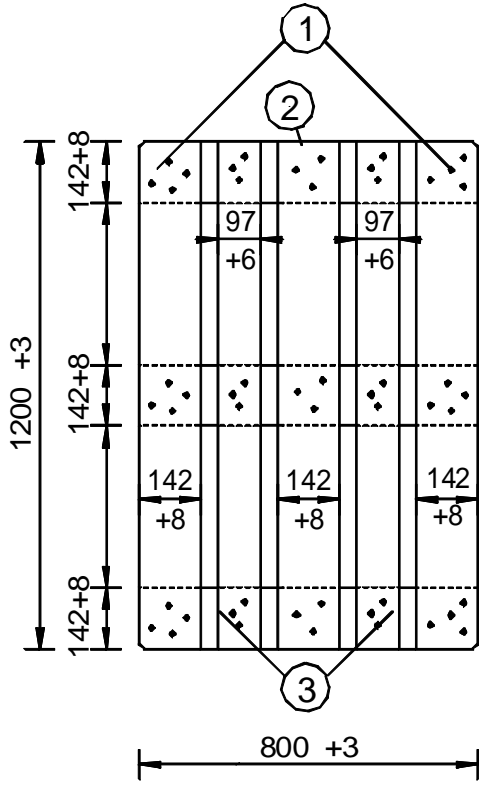

Bu bildiri, ölçüleri 800 x 1200 x 144 mm olan Tip 1 WORLD-paletin.

Üstten görünüm

Alttan görünüm

Uzunlamasına görünüm

Yanda görünüm

Sıra No	Adet	Tanım	Parçaların nominal ölçüleri	Tahtaları asgari ölçüleri + izin verilen toleranslar
1	2	Üst kenar tahtası	1200 x 145 x 22	1200+3 x 142+8 x 22+2
2	1	Orta kenar tahtası	1200 x 145 x 22	1200+3 x 142+8 x 22+2
3	2	İç kenar tahtası	1200 x 100 x 22	1200+3 x 97+6 x 22+2
4	2	Taban kenar tahtaları	1200 x 100 x 22	1200+3 x 97+6 x 22+2
5	1	Taban iç tahtaları	1200 x 145 x 22	1200+3 x 142+8 x 22+2
6	3	Enine tahtalar	800 x 145 x 22	800+3 x 142+8 x 22+3
7	6	Takoz	145 x 100 x 78	142+8 x 97+6 x 78+1
8	3	Takoz	145 x 145 x 78	142+8 x 142+8 x 78+1