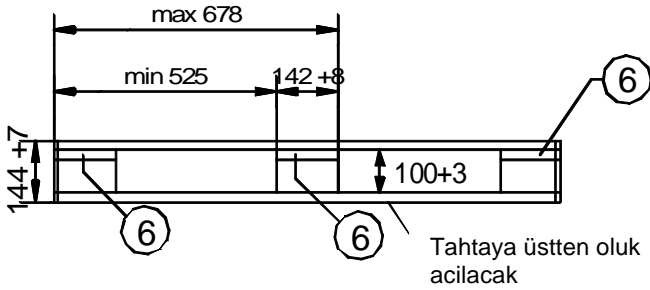

Bu bildiri, ölçüleri 800 x 1200 x 144 mm olan Tip 1 WORLD-paletin.

Üstten görünüm

Alttan görünüm

Uzunlamasına görünüm

Yanda görünüm

Sıra No	Adet	Tanım	Parçaların nominal ölçüleri	Tahtaları asgari ölçüleri + izin verilen toleranslar
1	2	Üst kenar tahtası	1200 x 145 x 22	1200+3 x 142+8 x 22+2
2	1	Orta kenar tahtası	1200 x 145 x 22	1200+3 x 142+8 x 22+2
3	2	İç kenar tahtası	1200 x 100 x 22	1200+3 x 97+6 x 22+2
4	2	Taban kenar tahtaları	1200 x 100 x 22	1200+3 x 97+6 x 22+2
5	1	Taban iç tahtaları	1200 x 145 x 22	1200+3 x 142+8 x 22+2
6	3	Enine tahtalar	800 x 145 x 22	800+3 x 142+8 x 22+3
7	6	Takoz	145 x 100 x 78	142+8 x 97+6 x 78+1
8	3	Takoz	145 x 145 x 78	142+8 x 142+8 x 78+1